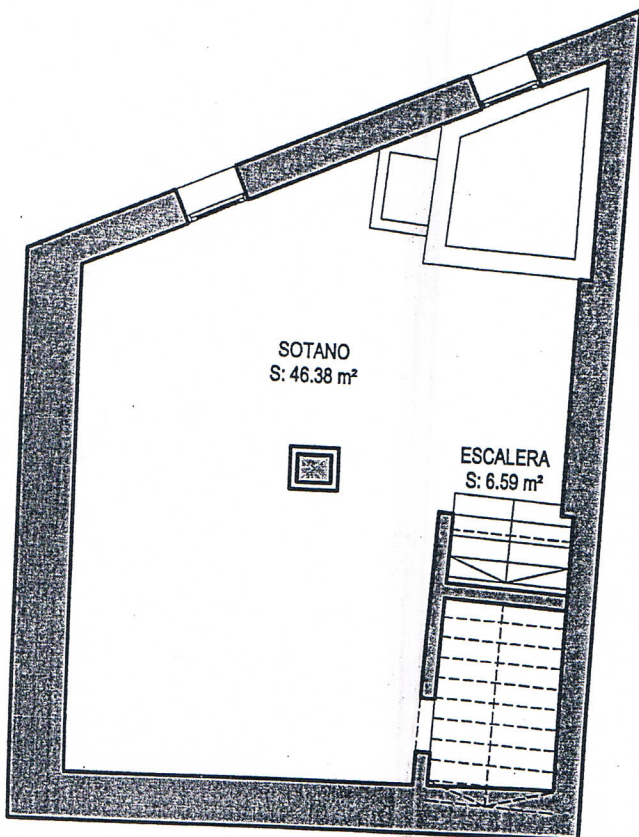

PLANTA BAJA

PLANTA SOTANO

SUPERFICIE CONSTRUIDA

PLANTA BAJA	95.84 m ²
PLANTA SOTANO	70.84 m ²
TOTAL	166.68 m ²

PLANTA LA CASITA
ESCALA 1/100